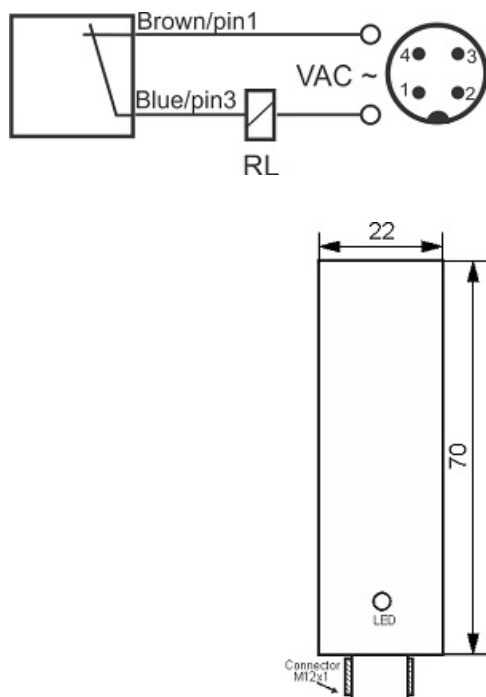

# سنسور کد IPS-220-CA-P34-VI-S4

دسته بندی: سنسورهای القایی دو سیمه AC سوکتی

IPS-220-CA-P34-VI-S4	کد محصول
34mm dia. PA or PP	نوع بدنه
2	تعداد سیم
20 mm	فاصله نامی
-20~+60 °C	محدوده دمای کار
IP 66	کلاس حفاظتی
4Pin SOCKET	نحوه اتصال
THYRISTOR	نوع طبقه خروجی
NC	عملکرد خروجی
40-250VAC	محدوده ولتاژ
450 mA	حداکثر جریان خروجی
20 Hz	حداکثر فرکانس خروجی
✓	نمایشگر LED
10 V	حداکثر افت ولتاژ
3 mA	حداکثر جریان نشستی یا مصرفی
3 bar	حداکثر فشار کاری
non flush (unshielded)	حالت نصب
0	حفاظت ولتاژ معکوس
0	حفاظت اتصال کوتاه بار
yes	حفاظت ولتاژ اضافه