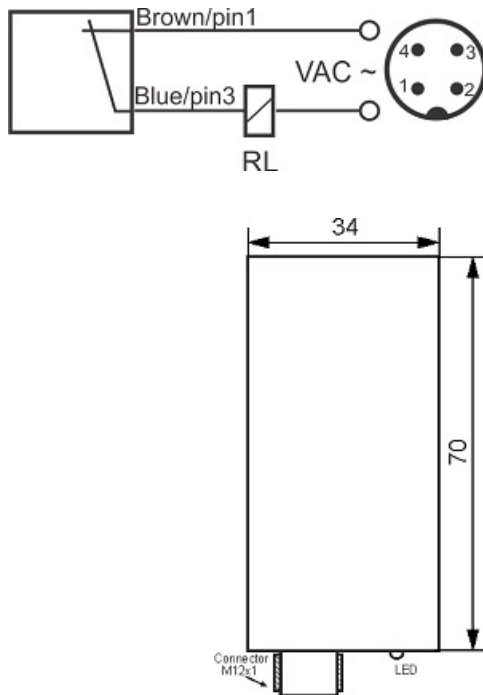

# سنسور کد IPS-220-CA-P34-S4

دسته بندی: سنسورهای القایی دو سیمه AC سوکتی

IPS-220-CA-P34-S4	کد محصول
34mm dia. PA or PP	نوع بدنه
2	تعداد سیم
20 mm	فاصله نامی
-20~+60 °C	محدوده دمای کار
IP 66	کلاس حفاظتی
4Pin SOCKET	نحوه اتصال
THYRISTOR	نوع طبقه خروجی
NC	عملکرد خروجی
90-250VAC	محدوده ولتاژ
250 mA	حداکثر جریان خروجی
20 Hz	حداکثر فرکانس خروجی
✓	نمایشگر LED
10 V	حداکثر افت ولتاژ
3 mA	حداکثر جریان نشستی یا مصرفی
3 bar	حداکثر فشار کاری
non flush (unshielded)	حالت نصب
0	حفاظت ولتاژ معکوس
0	حفاظت اتصال کوتاه بار
yes	حفاظت ولتاژ اضافه