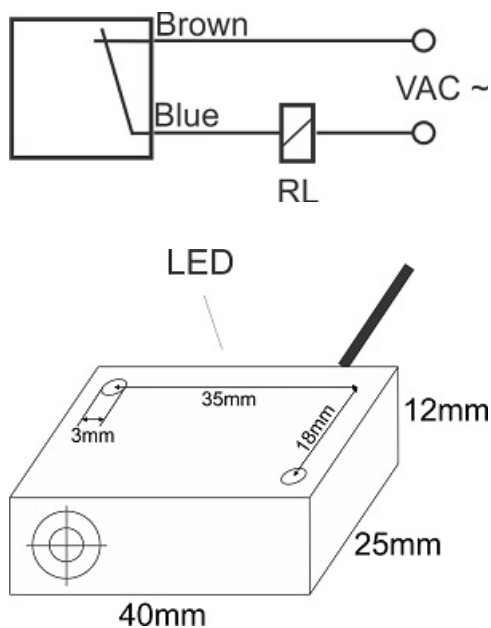

# سنسور کد IPS-204-CA-R12

دسته بندی: سنسورهای القایی دو سیمه AC کابلی

IPS-204-CA-R12	کد محصول
REC. 12X40X25 PA or PP	نوع بدنه
2	تعداد سیم
4 mm	فاصله نامی
-20~+60 °C	محدوده دمای کار
IP 67	کلاس حفاظتی
CABLE2X0.25-1.5m	نحوه اتصال
THYRISTOR	نوع طبقه خروجی
NC	عملکرد خروجی
90-250VAC	محدوده ولتاژ
250 mA	حداکثر جریان خروجی
20 Hz	حداکثر فرکانس خروجی
✓	نمایشگر LED
10 V	حداکثر افت ولتاژ
3 mA	حداکثر جریان نشتی یا مصرفی
3 bar	حداکثر فشار کاری
non flush (unshielded)	حالت نصب
0	حفاظت ولتاژ معکوس
0	حفاظت اتصال کوتاه بار
yes	حفاظت ولتاژ اضافه