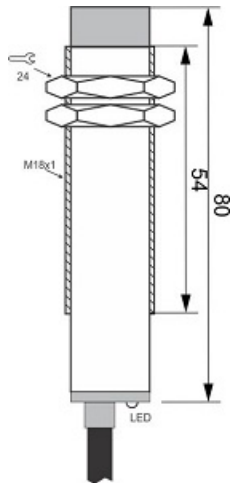

سنسور کد CPS-210-CA-18

دسته بندی: سنسورهای خازنی دو سیمه AC کابلی

CPS-210-CA-18	کد محصول
M18X1Ni PLATED brass	نوع بدنه
2	تعداد سیم
10 mm	فاصله نامی
-20~+60 °C	محدوده دمای کار
IP 66	کلاس حفاظتی
THYRISTOR	نوع طبقه خروجی
NC	عملکرد خروجی
20-250VAC	محدوده ولتاژ
250 mA	حداکثر خروجی جریان
✓	نمایشگر LED
10 V	حداکثر افت ولتاژ
0	حفاظت ولتاژ معکوس
0	حفاظت اتصال کوتاه بار
CABLE2X0.5-1.5m	نحوه اتصال
non flush (unshielded)	حالت نصب