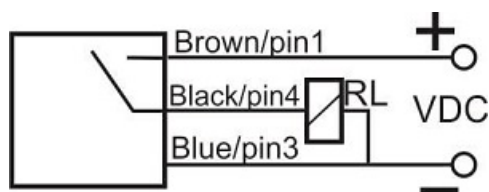

# سنسور کد IPS-320-OP-SR40

دسته بندی: سنسورهای القایی سه سیمه PNP کابلی

IPS-320-OP-SR40	کد محصول
SWIVEL REC. 40X40X113 PA	نوع بدنه
3	تعداد سیم
PNP TRANSISTOR	نوع خروجی
20 mm	فاصله نامی
-20~+60 °C	محدوده دمای کار
IP67	کلاس حفاظتی
CABLE2X0.5+TERMINAL	نحوه اتصال
PNP TRANSISTOR	نوع طبقه خروجی
NO	عملکرد خروجی
10-30VDC	محدوده ولتاژ
250 mA	حداکثر جریان خروجی
300 Hz	حداکثر فرکانس خروجی
✓	نمایشگر LED
2 V	حداکثر افت ولتاژ
15 mA	حداکثر جریان نشستی یا مصرفی
3bar	حداکثر فشار کاری
non flush (unshielded)	حالت نصب
✓	حفاظت ولتاژ معکوس
✓	حفاظت اتصال کوتاه بار
yes	حفاظت ولتاژ اضافه