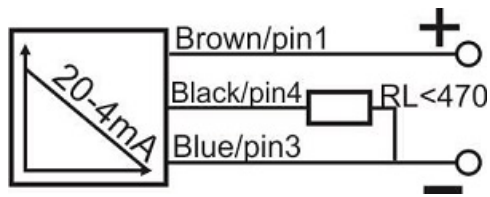

سنسور کد IPS-320-AI-SR40-N

دسته بندی: سنسورهای القایی آبا خروجی پیوسته کابلی

IPS-320-AI-SR40-N	کد محصول
SWIVEL REC. 40X40X113 PA	نوع بدنه
3	تعداد سیم
20-4mA	نوع خروجی
20 mm	فاصله نامی
-20~+60 °C	محدوده دمای کار
IP67	کلاس حفاظتی
CABLE2X0.5+TERMINAL	نحوه اتصال
TRANSISTOR	نوع طبقه خروجی
ANALOG	عملکرد خروجی
15-30VDC	محدوده ولتاژ
non flush (unshielded)	حالت نصب