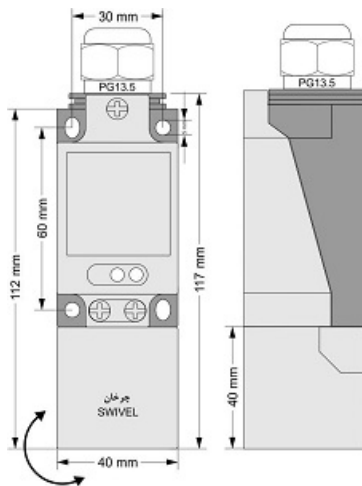

سنسور کد IPS-320-AI-SR40-N

دسته بندی: سنسورهای القایی آبا خروجی پیوسته کابلی

IPS-320-AI-SR40-N	کد محصول
SWIVEL REC. 40X40X113 PA	نوع بدنه
3	تعداد سیم
20-4mA	نوع خروجی
20 mm	فاصله نامی
-20~+60 °C	محدوده دمای کار
IP67	کلاس حفاظتی
CABLE2X0.5+TERMINAL	نحوه اتصال
TRANSISTOR	نوع طبقه خروجی
ANALOG	عملکرد خروجی
15-30VDC	محدوده ولتاژ
non flush (unshielded)	حالت نصب