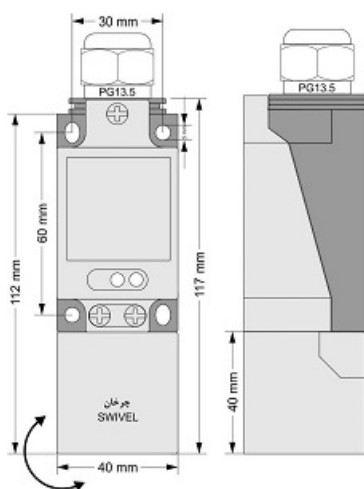

سنسور کد IPS-320-AI-SR40-P

دسته بندی: سنسورهای القایی آبا خروجی پیوسته کابلی

IPS-320-AI-SR40-P	کد محصول
SWIVEL REC. 40X40X113 PA	نوع بدنه
3	تعداد سیم
4-20mA	نوع خروجی
20 mm	فاصله نامی
-20~+60 °C	محدوده دمای کار
IP67	کلاس حفاظتی
CABLE2X0.5+TERMINAL	نحوه اتصال
TRANSISTOR	نوع طبقه خروجی
ANALOG	عملکرد خروجی
15-30VDC	محدوده ولتاژ
non flush (unshielded)	حالت نصب