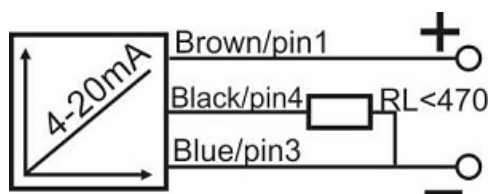

سنسور کد IPS-320-AI-SR40-P

دسته بندی: سنسورهای القایی آبا خروجی پیوسته کابلی

IPS-320-AI-SR40-P	کد محصول
SWIVEL REC. 40X40X113 PA	نوع بدنه
3	تعداد سیم
4-20mA	نوع خروجی
20 mm	فاصله نامی
-20~+60 °C	محدوده دمای کار
IP67	کلاس حفاظتی
CABLE2X0.5+TERMINAL	نحوه اتصال
TRANSISTOR	نوع طبقه خروجی
ANALOG	عملکرد خروجی
15-30VDC	محدوده ولتاژ
non flush (unshielded)	حالت نصب