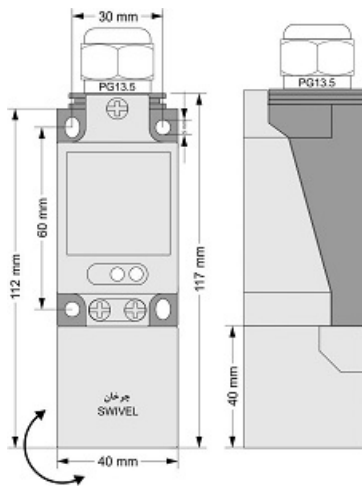

سنسور کد IPS-320-AV-SR40-P

دسته بندی: سنسورهای القایی آبا خروجی پیوسته کابلی

IPS-320-AV-SR40-P	کد محصول
SWIVEL REC. 40X40X113 PA	نوع بدنه
3	تعداد سیم
0-10V	نوع خروجی
20 mm	فاصله نامی
-20~+60 °C	محدوده دمای کار
IP67	کلاس حفاظتی
CABLE2X0.5+TERMINAL	نحوه اتصال
TRANSISTOR	نوع طبقه خروجی
ANALOG	عملکرد خروجی
15-30VDC	محدوده ولتاژ
non flush (unshielded)	حالت نصب