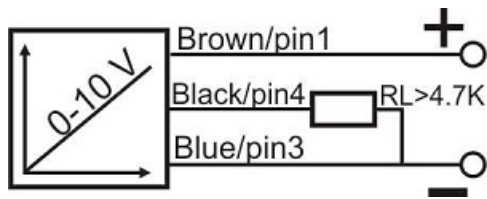

سنسور کد IPS-320-AV-SR40-P

دسته بندی: سنسورهای القایی آبا خروجی پیوسته کابلی

IPS-320-AV-SR40-P	کد محصول
SWIVEL REC. 40X40X113 PA	نوع بدنه
3	تعداد سیم
0-10V	نوع خروجی
20 mm	فاصله نامی
-20~+60 °C	محدوده دمای کار
IP67	کلاس حفاظتی
CABLE2X0.5+TERMINAL	نحوه اتصال
TRANSISTOR	نوع طبقه خروجی
ANALOG	عملکرد خروجی
15-30VDC	محدوده ولتاژ
non flush (unshielded)	حالت نصب