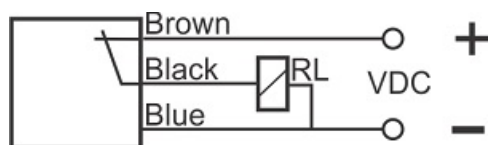

سنسور کد MPS-310-CP-18-S4

دسته بندی: سنسورهای مغناطیسی سه سیمه سوکتی

MPS-310-CP-18-S4	کد محصول
M18X1Ni PLATED Brass	نوع بدنه
3	تعداد سیم
PNP REED RELAY	نوع طبقه خروجی
NC	عملکرد خروجی
10 mm	فاصله نامی
10-30VDC	محدوده ولتاژ
250 mA	حداکثر جریان خروجی
-20~+60 °C	محدوده دمای کار
50 Hz	حداکثر فرکانس خروجی
✓	نمایشگر LED
3	حداکثر افت ولتاژ
0	حداکثر جریان نشتی
IP67	کلاس حفاظتی
0	حفاظت ولتاژ معکوس
0	حفاظت اتصال کوتاه بار
4Pin SOCKET	نحوه اتصال