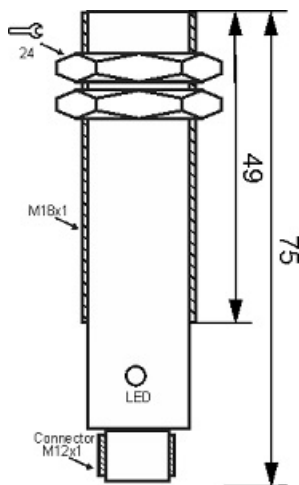

سنسور کد MPS-310-CP-18-S4

دسته بندی: سنسورهای مغناطیسی سه سیمه سوکتی

MPS-310-CP-18-S4	کد محصول
M18X1Ni PLATED Brass	نوع بدنه
3	تعداد سیم
PNP REED RELAY	نوع طبقه خروجی
NC	عملکرد خروجی
10 mm	فاصله نامی
10-30VDC	محدوده ولتاژ
250 mA	حداکثر جریان خروجی
-20~+60 °C	محدوده دمای کار
50 Hz	حداکثر فرکانس خروجی
✓	نمایشگر LED
3	حداکثر افت ولتاژ
0	حداکثر جریان نشتی
IP67	کلاس حفاظتی
0	حفاظت ولتاژ معکوس
0	حفاظت اتصال کوتاه بار
4Pin SOCKET	نحوه اتصال