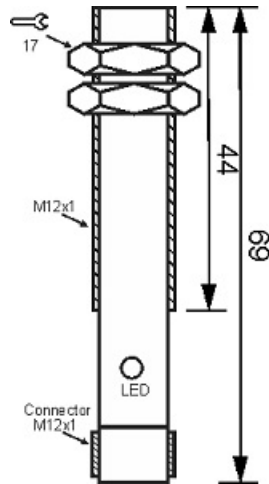

سنسور کد MPS-310-CP-12-S4

دسته بندی: سنسورهای مغناطیسی سه سیمه سوکتی

MPS-310-CP-12-S4	کد محصول
M12X1Ni PLATED Brass	نوع بدنه
3	تعداد سیم
PNP REED RELAY	نوع طبقه خروجی
NC	عملکرد خروجی
10 mm	فاصله نامی
10-30VDC	محدوده ولتاژ
250 mA	حداکثر جریان خروجی
-20~+60 °C	محدوده دمای کار
50 Hz	حداکثر فرکانس خروجی
✓	نمایشگر LED
3	حداکثر افت ولتاژ
0	حداکثر جریان نشتی
IP67	کلاس حفاظتی
0	حفاظت ولتاژ معکوس
0	حفاظت اتصال کوتاه بار
4Pin SOCKET	نحوه اتصال