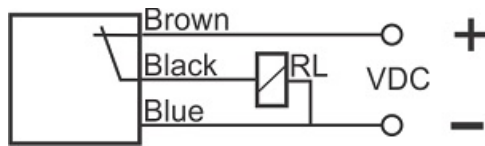

سنسور کد MPS-310-CP-12-S4

دسته بندی: سنسورهای مغناطیسی سه سیمه سوکتی

MPS-310-CP-12-S4	کد محصول
M12X1Ni PLATED Brass	نوع بدنه
3	تعداد سیم
PNP REED RELAY	نوع طبقه خروجی
NC	عملکرد خروجی
10 mm	فاصله نامی
10-30VDC	محدوده ولتاژ
250 mA	حداکثر جریان خروجی
-20~+60 °C	محدوده دمای کار
50 Hz	حداکثر فرکانس خروجی
✓	نمایشگر LED
3	حداکثر افت ولتاژ
0	حداکثر جریان نشتی
IP67	کلاس حفاظتی
0	حفاظت ولتاژ معکوس
0	حفاظت اتصال کوتاه بار
4Pin SOCKET	نحوه اتصال