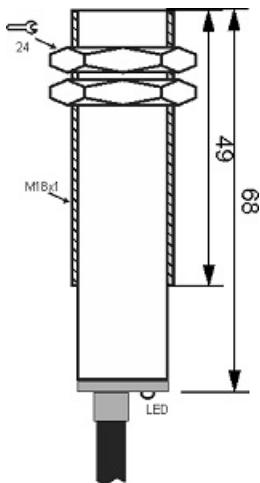

سنسور کد MPS-310-CP-18

دسته بندی: سنسورهای مغناطیسی سه سیمه کابلی

MPS-310-CP-18	کد محصول
M18X1Ni PLATED Brass	نوع بدنه
3	تعداد سیم
PNP REED RELAY	نوع طبقه خروجی
NC	عملکرد خروجی
10 mm	فاصله نامی
10-30VDC	محدوده ولتاژ
250 mA	حداکثر جریان خروجی
-20~+60 °C	محدوده دمای کار
50 Hz	حداکثر فرکانس خروجی
✓	نمایشگر LED
3	حداکثر افت ولتاژ
0	حداکثر جریان نشتی
IP67	کلاس حفاظتی
0	حفاظت ولتاژ معکوس
0	حفاظت اتصال کوتاه بار
CABLE3X0.25-1.5m	نحوه اتصال