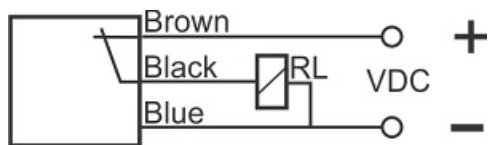

سنسور کد MPS-310-CP-18

دسته بندی: سنسورهای مغناطیسی سه سیمه کابلی

MPS-310-CP-18	کد محصول
M18X1Ni PLATED Brass	نوع بدنه
3	تعداد سیم
PNP REED RELAY	نوع طبقه خروجی
NC	عملکرد خروجی
10 mm	فاصله نامی
10-30VDC	محدوده ولتاژ
250 mA	حداکثر جریان خروجی
-20~+60 °C	محدوده دمای کار
50 Hz	حداکثر فرکانس خروجی
✓	نمایشگر LED
3	حداکثر افت ولتاژ
0	حداکثر جریان نشتی
IP67	کلاس حفاظتی
0	حفاظت ولتاژ معکوس
0	حفاظت اتصال کوتاه بار
CABLE3X0.25-1.5m	نحوه اتصال