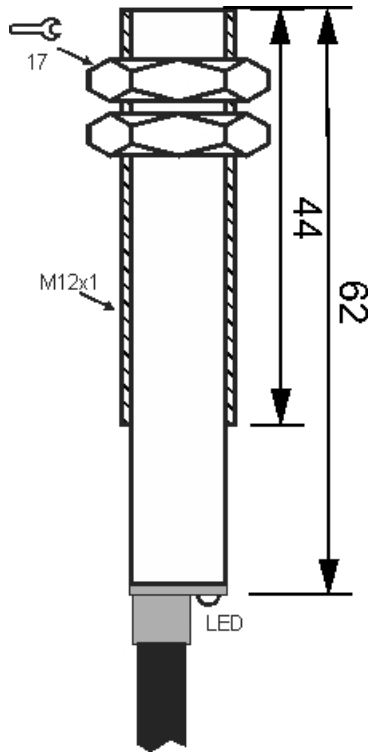

سنسور کد MPS-310-CP-12

دسته بندی: سنسورهای مغناطیسی سه سیمه کابلی

MPS-310-CP-12	کد محصول
M12X1Ni PLATED Brass	نوع بدنه
3	تعداد سیم
PNP REED RELAY	نوع طبقه خروجی
NC	عملکرد خروجی
10 mm	فاصله نامی
10-30VDC	محدوده ولتاژ
250 mA	حداکثر جریان خروجی
-20~+60 °C	محدوده دمای کار
50 Hz	حداکثر فرکانس خروجی
✓	نمایشگر LED
3	حداکثر افت ولتاژ
0	حداکثر جریان نشتی
IP67	کلاس حفاظتی
0	حفاظت ولتاژ معکوس
0	حفاظت اتصال کوتاه بار
CABLE3X0.25-1.5m	نحوه اتصال