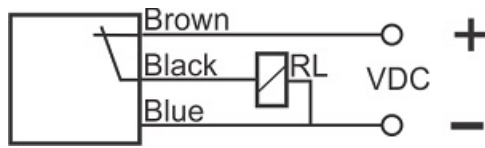

سنسور کد MPS-310-CP-12

دسته بندی: سنسورهای مغناطیسی سه سیمه کابلی

MPS-310-CP-12	کد محصول
M12X1Ni PLATED Brass	نوع بدنه
3	تعداد سیم
PNP REED RELAY	نوع طبقه خروجی
NC	عملکرد خروجی
10 mm	فاصله نامی
10-30VDC	محدوده ولتاژ
250 mA	حداکثر جریان خروجی
-20~+60 °C	محدوده دمای کار
50 Hz	حداکثر فرکانس خروجی
✓	نمایشگر LED
3	حداکثر افت ولتاژ
0	حداکثر جریان نشتی
IP67	کلاس حفاظتی
0	حفاظت ولتاژ معکوس
0	حفاظت اتصال کوتاه بار
CABLE3X0.25-1.5m	نحوه اتصال