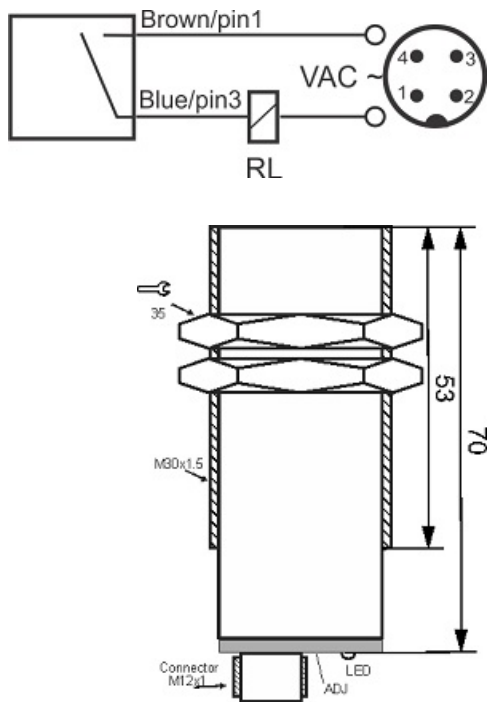

# سنسور کد CPS-210-OA-30-S4

دسته بندی: سنسورهای خازنی دو سیمه AC سوکتی

CPS-210-OA-30-S4	کد محصول
M30X1.5Ni PLATED brass	نوع بدنه
2	تعداد سیم
10 mm	فاصله نامی
-20~+60 °C	محدوده دمای کار
IP 66	کلاس حفاظتی
THYRISTOR	نوع طبقه خروجی
NO	عملکرد خروجی
20-250VAC	محدوده ولتاژ
250 mA	حداکثر خروجی جریان
2 Hz	حداکثر فرکانس خروجی
✓	نمایشگر LED
10 V	حداکثر افت ولتاژ
3 mA	حداکثر جریان نشی
0	حفاظت ولتاژ معکوس
0	حفاظت اتصال کوتاه بار
4Pin SOCKET	نحوه اتصال
flush(shielded)	حالت نصب
yes	حفاظت ولتاژ اضافه