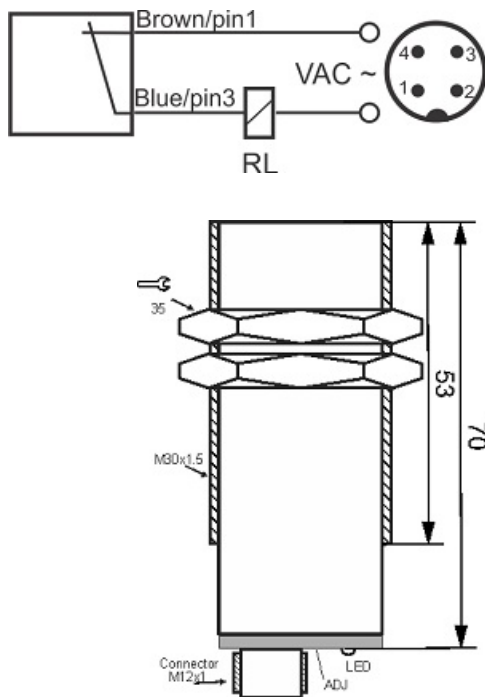

# سنسور کد CPS-210-CA-30-S4

دسته بندی: سنسورهای خازنی دو سیمه AC سوکتی

CPS-210-CA-30-S4	کد محصول
M30X1.5Ni PLATED brass	نوع بدنه
2	تعداد سیم
10 mm	فاصله نامی
-20~+60 °C	محدوده دمای کار
IP 66	کلاس حفاظتی
THYRISTOR	نوع طبقه خروجی
NC	عملکرد خروجی
20-250VAC	محدوده ولتاژ
250 mA	حداکثر خروجی جریان
2 Hz	حداکثر فرکانس خروجی
✓	نمایشگر LED
10 V	حداکثر افت ولتاژ
3 mA	حداکثر جریان نشستی
0	حفاظت ولتاژ معکوس
0	حفاظت اتصال کوتاه بار
4Pin SOCKET	نحوه اتصال
flush(shielded)	حالت نصب
yes	حفاظت ولتاژ اضافه