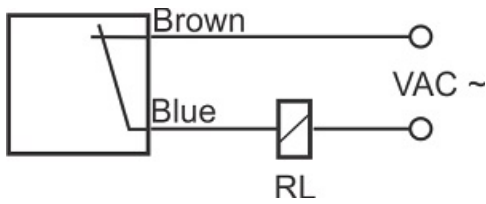

سنسور کد IPS-245-CA-R80-HT

دسته بندی: سنسورهای القایی حرارت بالا کابلی

IPS-245-CA-R80-HT	کد محصول
REC. 80X80X40 PA or PP	نوع بدنه
2	تعداد سیم
45 mm	فاصله نامی
-20~+120 °C	محدوده دمای کار
IP67	کلاس حفاظتی
CABLE2X0.5-1.5m	نحوه اتصال
THYRISTOR	نوع طبقه خروجی
NC	عملکرد خروجی
90-250VAC	محدوده ولتاژ
250 mA	حداکثر خروجی جریان
✓	نمایشگر LED
10 V	حداکثر افت ولتاژ
non flush (unshielded)	حالت نصب