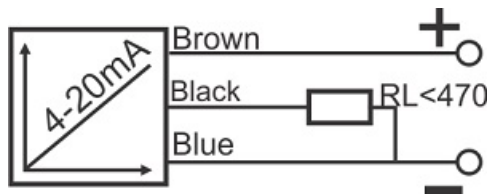

سنسور کد IPS-320-AI-R40-P

دسته بندی: سنسورهای القایی آبا خروجی پیوسته کابلی

IPS-320-AI-R40-P	کد محصول
REC. 40X40X113 PA or PP	نوع بدنه
3	تعداد سیم
4-20mA	نوع خروجی
20 mm	فاصله نامی
-20~+60 °C	محدوده دمای کار
IP66	کلاس حفاظتی
CABLE3X0.25-1.5m	نحوه اتصال
TRANSISTOR	نوع طبقه خروجی
ANALOG	عملکرد خروجی
15-30 VDC	محدوده ولتاژ
non flush (unshielded)	حالت نصب