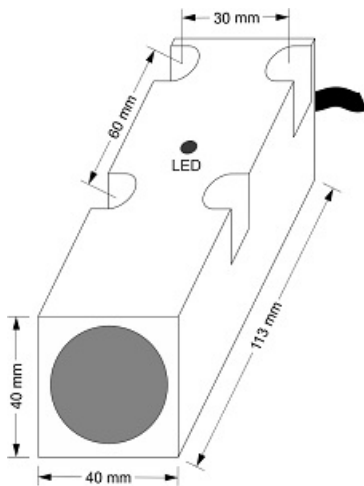

سنسور کد IPS-320-AI-R40-P

دسته بندی: سنسورهای القایی آبا خروجی پیوسته کابلی

IPS-320-AI-R40-P	کد محصول
REC. 40X40X113 PA or PP	نوع بدنه
3	تعداد سیم
4-20mA	نوع خروجی
20 mm	فاصله نامی
-20~+60 °C	محدوده دمای کار
IP66	کلاس حفاظتی
CABLE3X0.25-1.5m	نحوه اتصال
TRANSISTOR	نوع طبقه خروجی
ANALOG	عملکرد خروجی
15-30 VDC	محدوده ولتاژ
non flush (unshielded)	حالت نصب