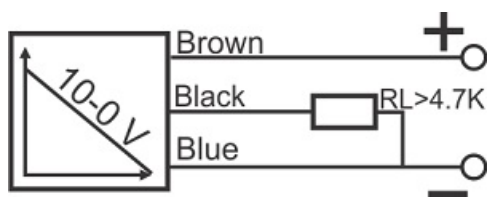

# سنسور کد IPS-320-AV-R40-N

دسته بندی: سنسورهای القایی آبا خروجی پیوسته کابلی

IPS-320-AV-R40-N	کد محصول
REC. 40X40X113 PA or PP	نوع بدنه
3	تعداد سیم
10-0V	نوع خروجی
20 mm	فاصله نامی
-20~+60 °C	محدوده دمای کار
IP66	کلاس حفاظتی
CABLE3X0.25-1.5m	نحوه اتصال
TRANSISTOR	نوع طبقه خروجی
ANALOG	عملکرد خروجی
15-30 VDC	محدوده ولتاژ
non flush (unshielded)	حالت نصب