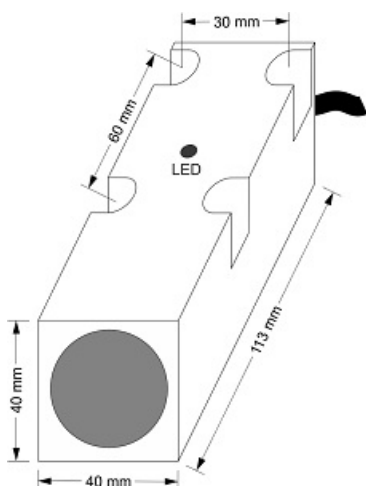

# سنسور کد IPS-320-AV-R40-N

دسته بندی: سنسورهای القایی آبا خروجی پیوسته کابلی

IPS-320-AV-R40-N	کد محصول
REC. 40X40X113 PA or PP	نوع بدنه
3	تعداد سیم
10-0V	نوع خروجی
20 mm	فاصله نامی
-20~+60 °C	محدوده دمای کار
IP66	کلاس حفاظتی
CABLE3X0.25-1.5m	نحوه اتصال
TRANSISTOR	نوع طبقه خروجی
ANALOG	عملکرد خروجی
15-30 VDC	محدوده ولتاژ
non flush (unshielded)	حالت نصب