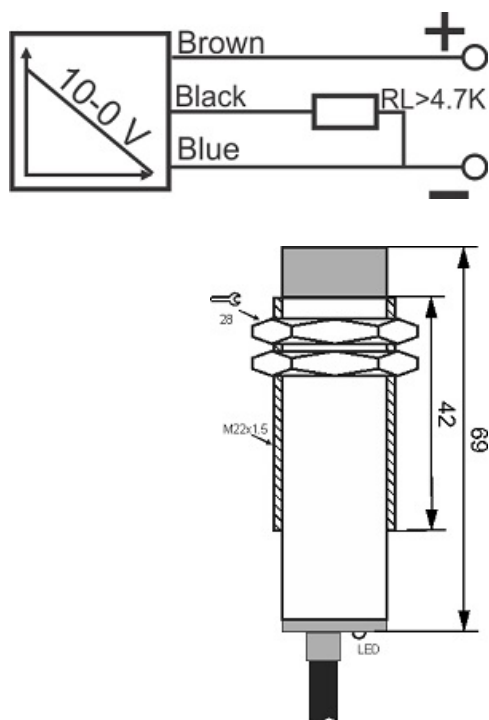

سنسور کد IPS-310-AV-22-N

دسته بندی: سنسورهای القایی آبا خروجی پیوسته کابلی

IPS-310-AV-22-N	کد محصول
M22X1.5Ni PLATED Brass	نوع بدنه
3	تعداد سیم
10-0V	نوع خروجی
10 mm	فاصله نامی
-20~+60 °C	محدوده دمای کار
IP66	کلاس حفاظتی
CABLE3X0.25-1.5m	نحوه اتصال
TRANSISTOR	نوع طبقه خروجی
ANALOG	عملکرد خروجی
15-30 VDC	محدوده ولتاژ
non flush (unshielded)	حالت نصب