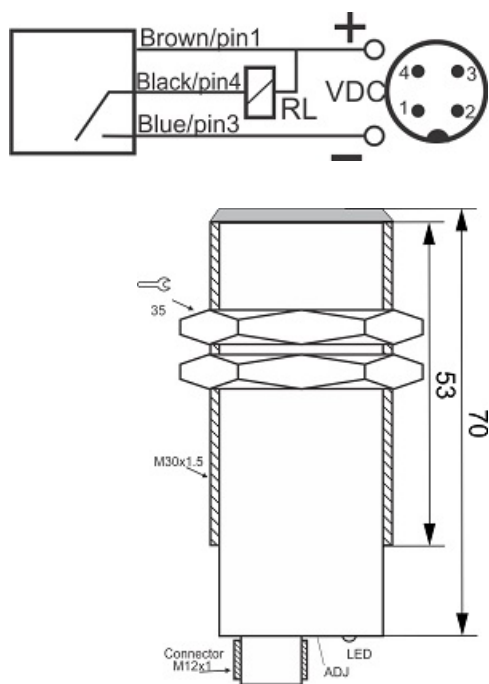

سنسور کد OPS-350-ON-30-DF-S4

دسته بندی: سنسورهای نوری یکطرفه سوکتی

OPS-350-ON-30-DF-S4	کد محصول
M30X1.5 Ni PLATED Brass	نوع بدنه
3	تعداد سیم
NPN TRANSISTOR	نوع طبقه خروجی
NO	عملکرد خروجی
50 cm	فاصله نامی
10-30VDC	محدوده ولتاژ
250 mA	حداکثر خروجی جریان
-20~+60 °C	محدوده دمای کار
100 Hz	حداکثر فرکانس خروجی
✓	نمایشگر LED
2 V	حداکثر افت ولتاژ
IP66	کلاس حفاظتی
✓	محافظت ولتاژ معکوس
0	حفاظت اتصال کوتاه بار
4Pin SOCKET	نحوه اتصال